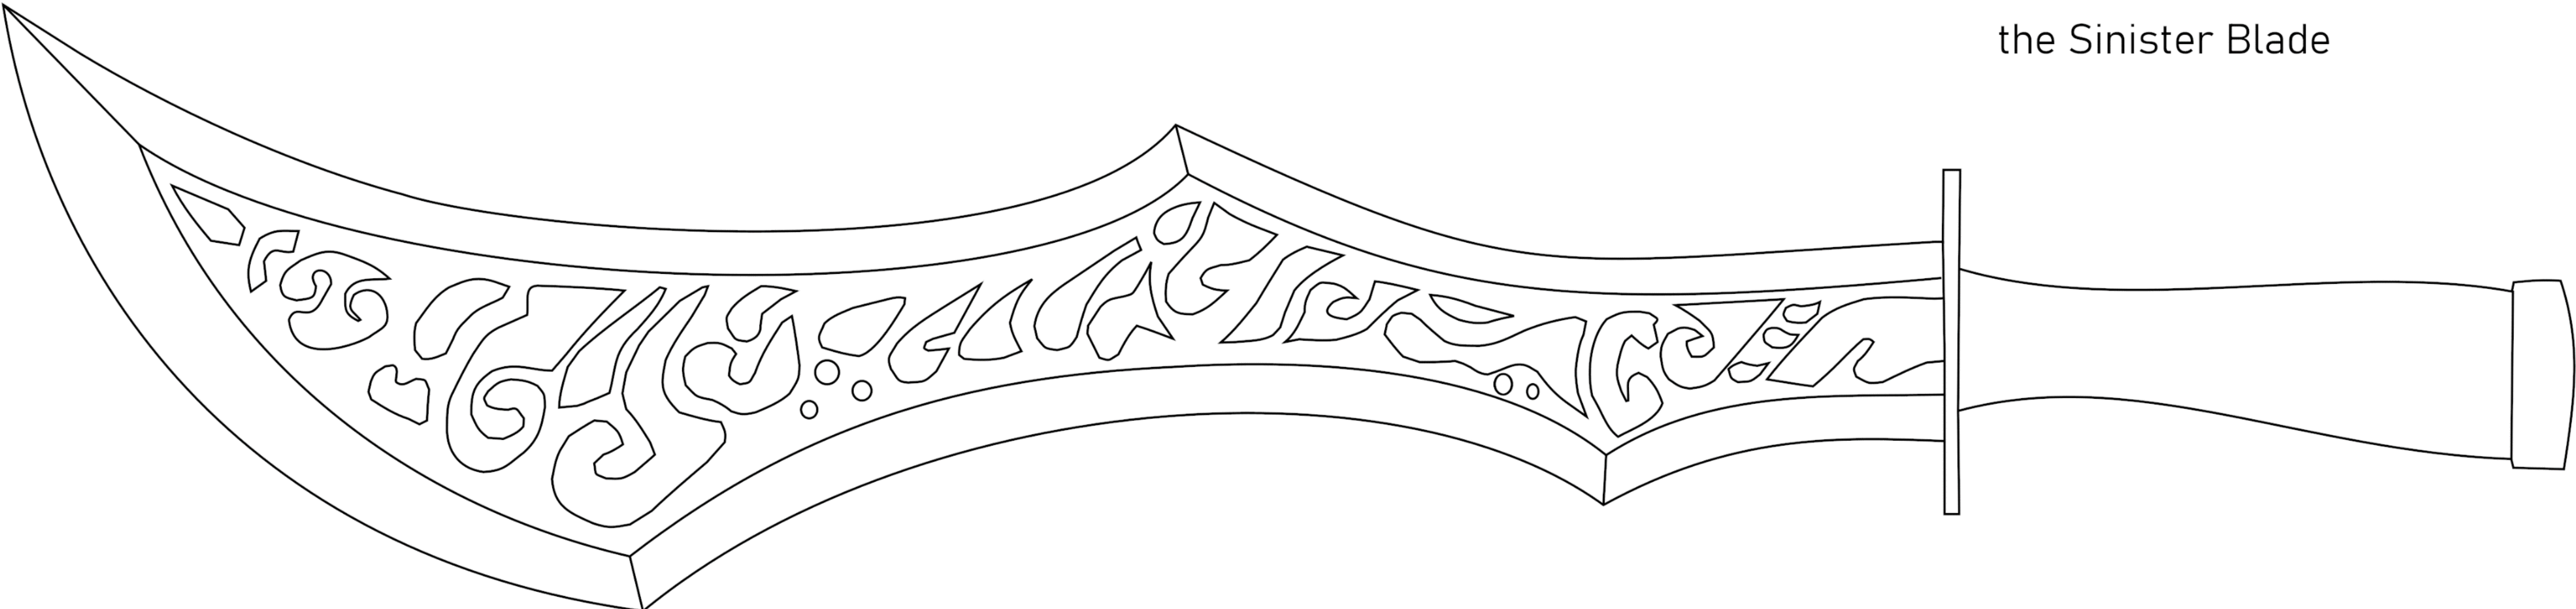

# KATARINA

the Sinister Blade

facebook.com/LadyArthasCosplay Instagram: lady\_arthas